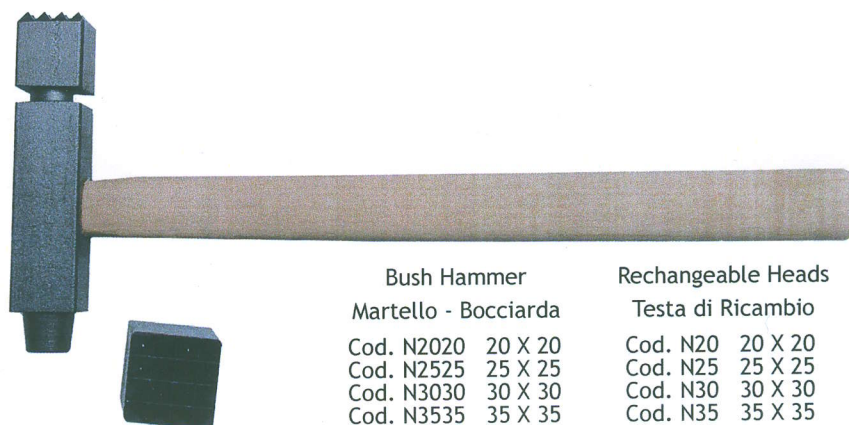

## Bocciarda - Bush Hammers

Cod. N459	30 X 30	800 gr - 2,00 lb
Cod. N459B	35 x 35	1200 gr - 3,00 lb
Cod. N460	25 X 25	500 gr - 1,25 lb
Cod. N462	20 X 20	350 gr - 0,80 lb
Cod. N463	12 X 12	100 gr - 0,25 lb

Cod. N464	12 X 12	100 gr - 0,25 lb
Cod. N464a	20 X 20	300 gr - 0,75 lb

## Bush Hammer with Rechangeable Heads

Bush Hammer	Rechangeable Heads
Martello - Bocciarda	Testa di Ricambio
Cod. N2020 20 X 20	Cod. N20 20 X 20
Cod. N2525 25 X 25	Cod. N25 25 X 25
Cod. N3030 30 X 30	Cod. N30 30 X 30
Cod. N3535 35 X 35	Cod. N35 35 X 35